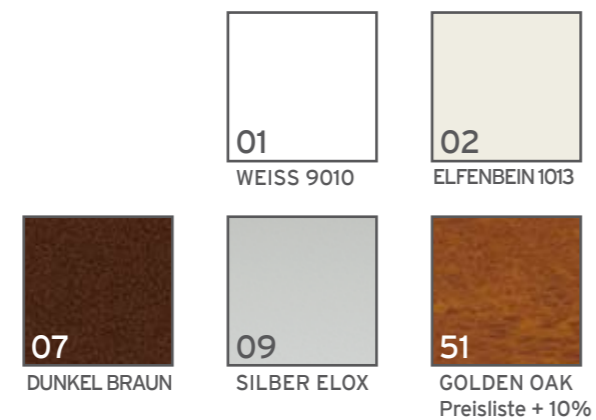

Perfecta

Verfügbare Aluminium-Farben

Es stehen folgende Farben für Aluminium zur Verfügung :

Farben auf Anfrage

Perfecta ist eine Innenbeschattung mit Rollo oder Plissé das sich dem Fenster anpasst.
Für eine perfekte Farbkombination der beiden Elemente müssen die Farben identisch sein.
Da es auf dem Markt eine grosse Anzahl von Farbvielfalt hat sind wir als Hersteller in der Lage Ihnen auf Vereinbarung eine personalisierte Farbpalette anzubieten.